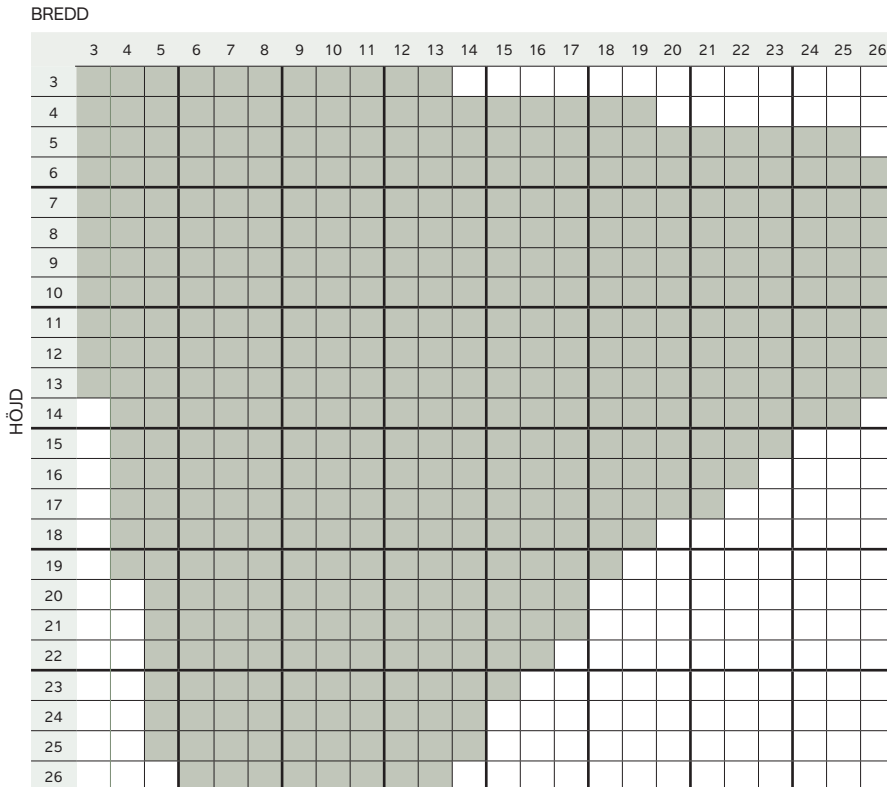

Fast karm – ljud

Ljudvärde (dB)

Rw	Rw+C	Rw+Ctr
31	29	24
37	35	31
38	36	32
45	44	39